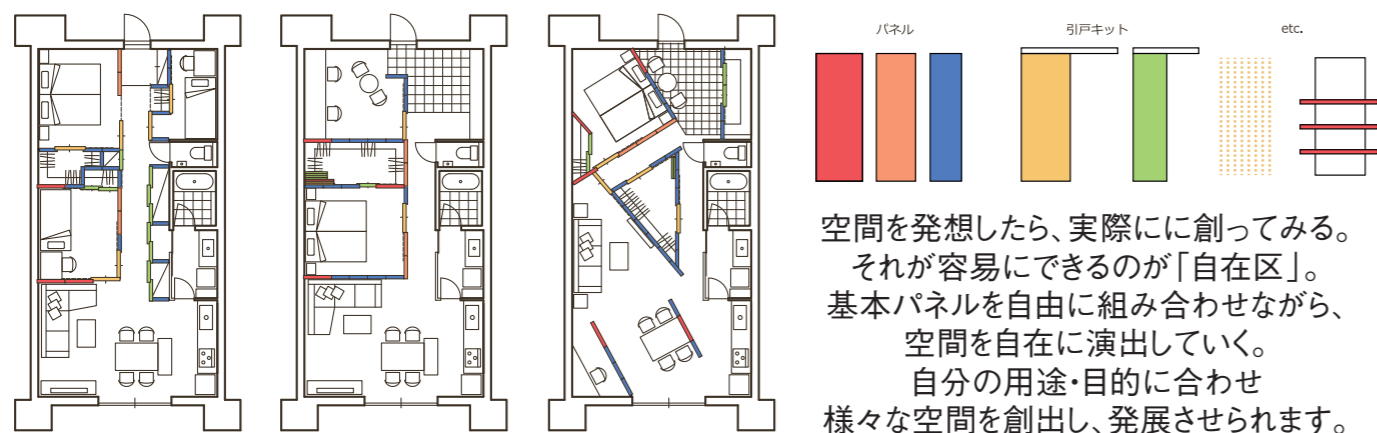

空間を自由に仕分け、区切る、パネル・システム「自在区」

特許申請中

NEWコンポジション例

ここから

RESIDENCE
自在区
ZIZAIKU

空間を創りながら住まう

自在区

It's ZIZAIKU

空間の自由度が飛躍的に向上する。

住まいの中でも、人が創造力を開放して空間の自由度を向上できるようになりました。可動間仕切りが住み手の変化に対応し、居住空間を自由に区切っていけるパネル・システム「自在区」。壁で区切らない空間に、住み手が自由に「間」を創っていく空間。仕切るも仕切らないも、全て自由自在な空間がそこにあります。

自在区（可動間仕切り）は、自由空間を創出

- 居住空間を自由自在に間仕切るシステム
- 強力なマグネットにより吊り式を実現
- 敷居・鴨居なし、固定間仕切りからの解放
- 縦・横・斜め自由に、パネル・引戸・カーテン・吊棚等、様々なパーツで自在なプランを実現できる仕組み
- 女性でも自分で組み替えが容易

It's ZIZAIKU

自在区は、間取り変更が誰でも自由に行えるフリー・システム。

ADJUST

パネル上部は強力なマグネットで装着。下部はアジャスターを締めるだけで簡単に固定できます。

FREE

間取りの制約がなく、自由な空間を演出。個人のライフスタイルに合わせて間取りを自在に変えられます。

EASY

天井吊りならではの軽快感、パネルの移動は女性でもスムーズに行えます。